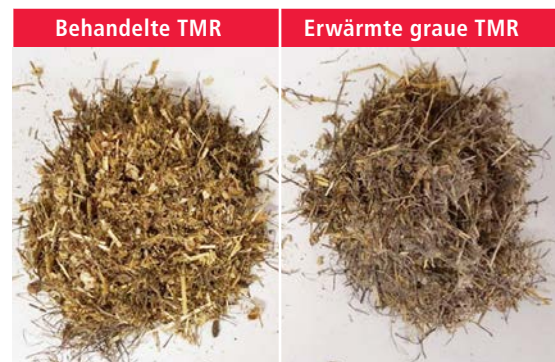

Milchvieh

Kälbermast

Rindviehmast

Schweine

Pferde

PhysiO®

melior

8052 TMR Cool – Ab jetzt muss das Futter cool bleiben!

**Warme TMR-Mischungen bedeuten Energieverluste, geringere Verdaulichkeit, verminderte Fut-
teraufnahme und mehr Arbeit. 8052 TMR Cool ist eine wirkungsvolle Lösung gegen dieses weit-
verbreitete Problem.**

**Die Folgen sind sehr kostenintensiv und
reduzieren die Nutzungsdauer:**

- Euterentzündungen
- Klauenerkrankungen
- Gelenkentzündungen
- Fruchtbarkeitsprobleme
- Durchfall, Immunschwäche
- Sinkende Leistungen
- z.T. lebensschwache Kälber und ungenügende Kolostrumqualität